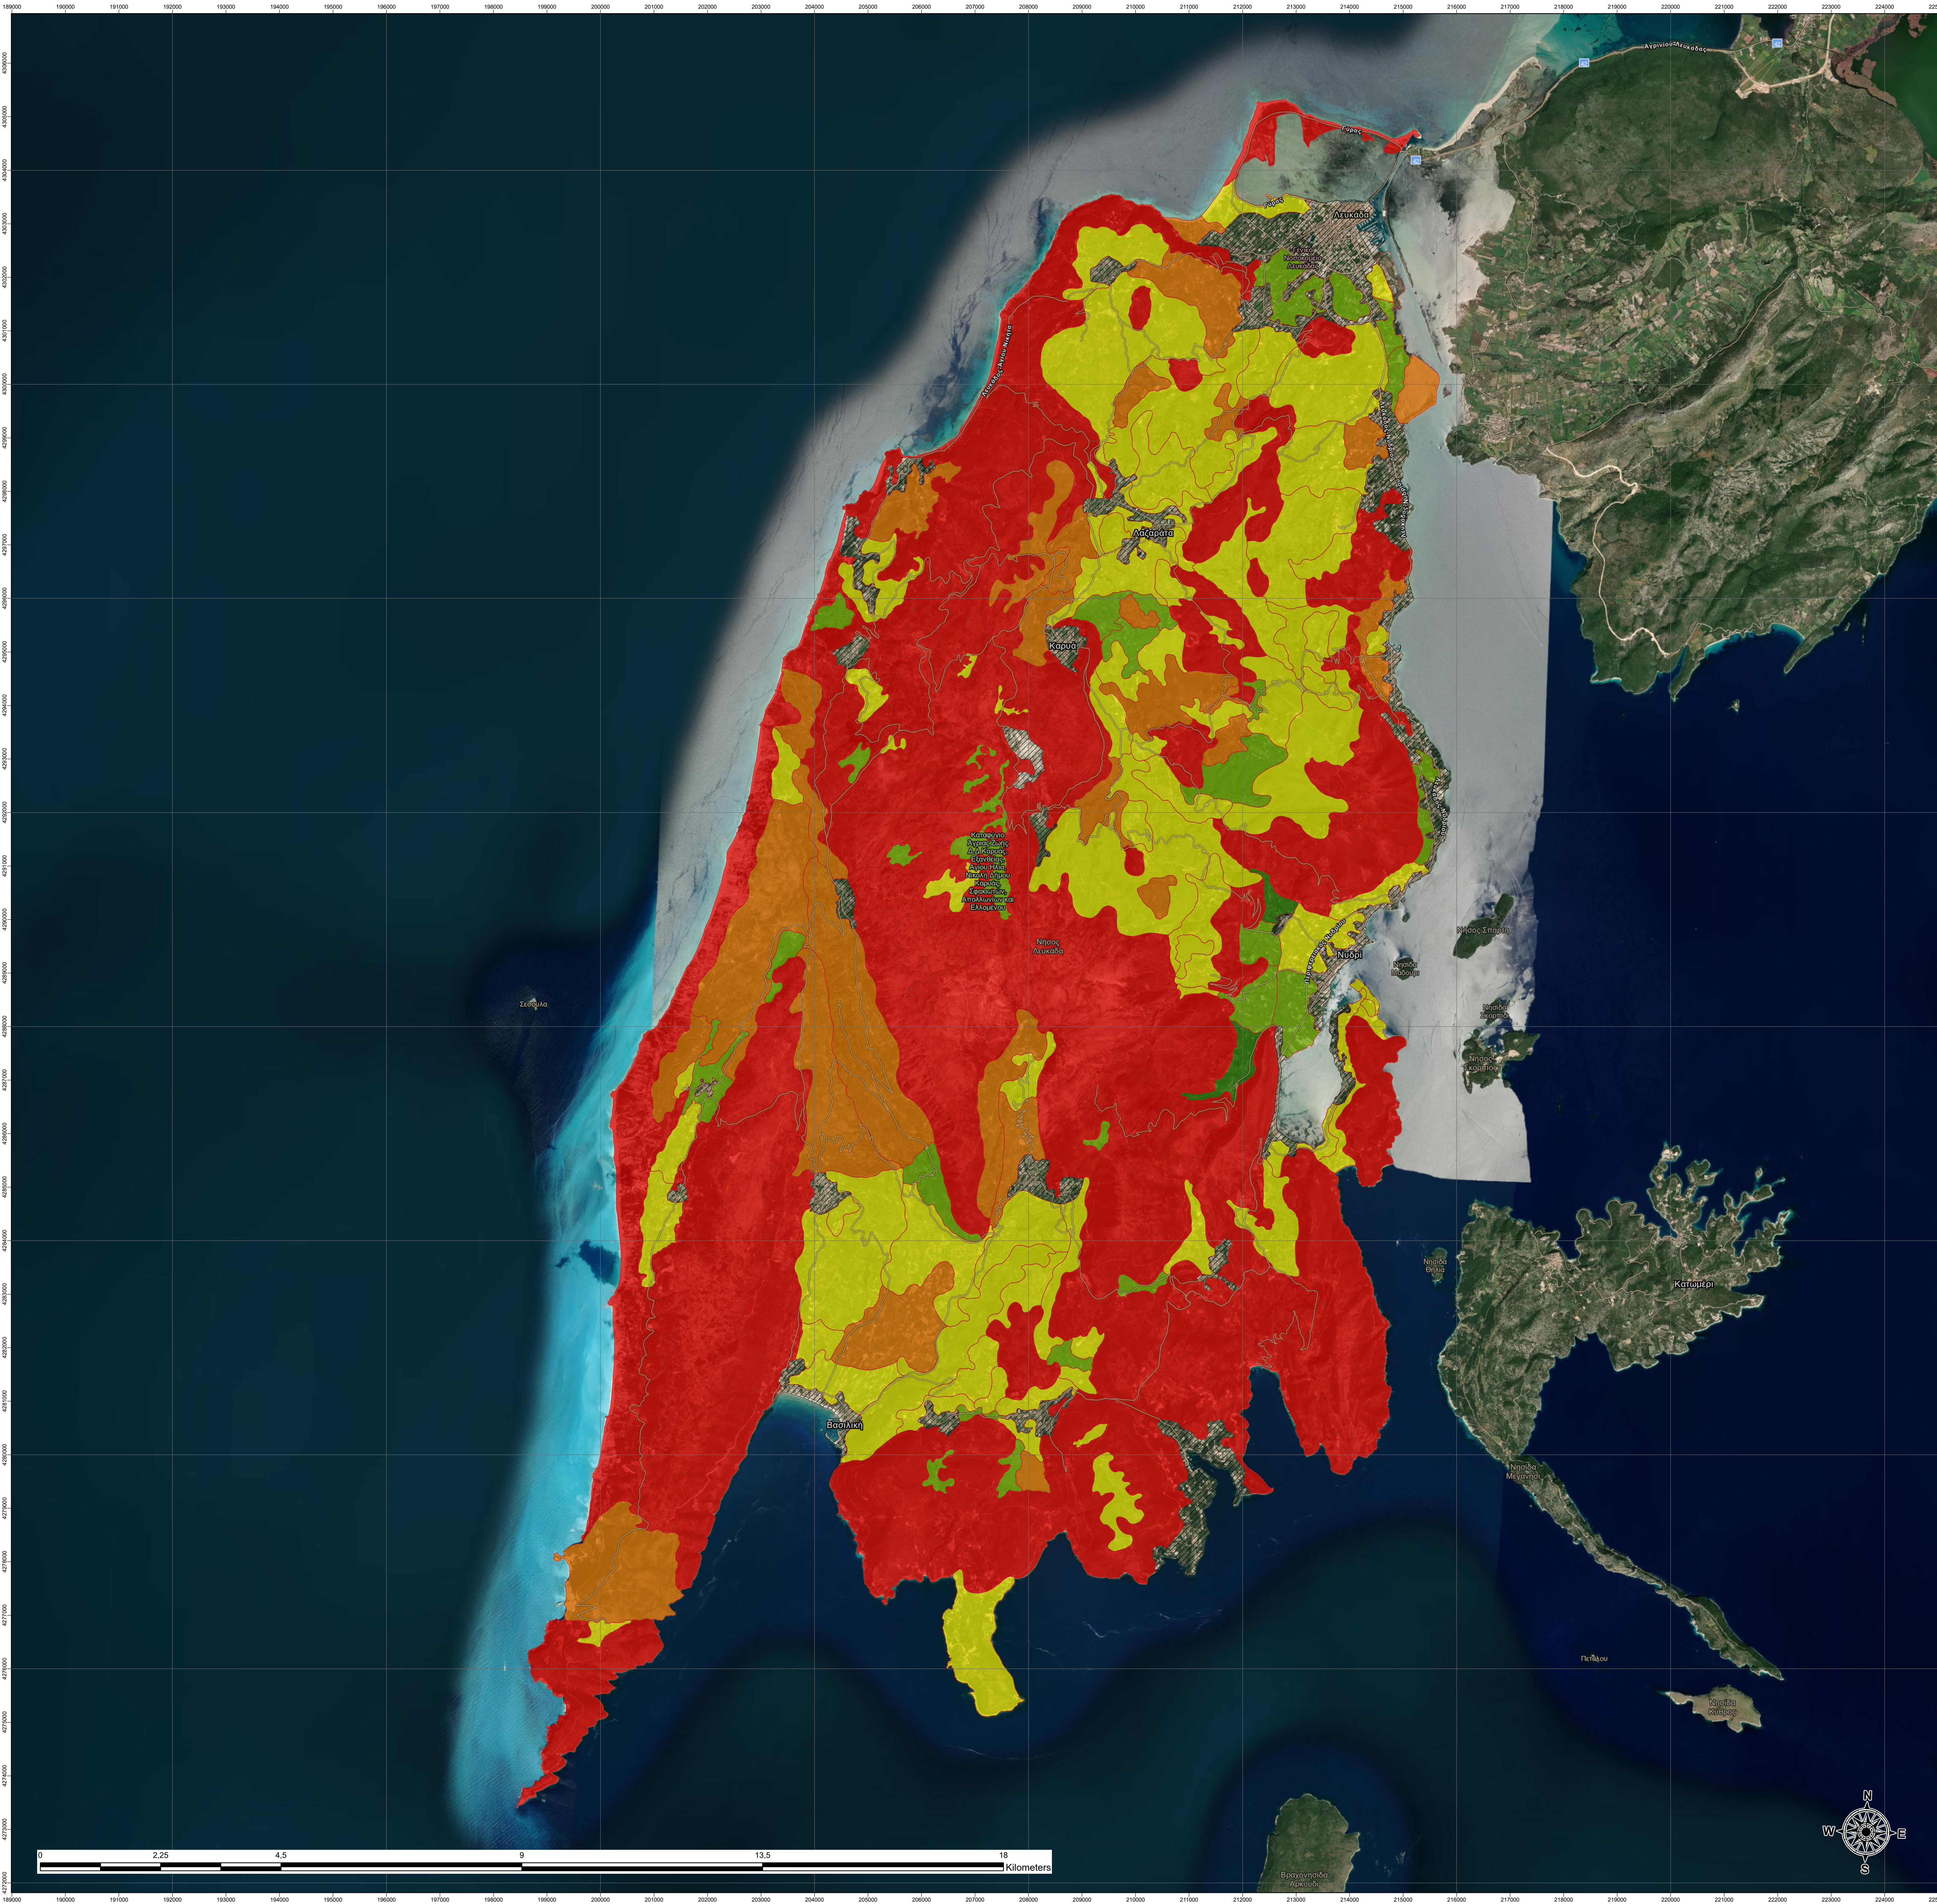

# Τίτλος: Θεματικός χάρτης καταλληλότητας καλλιέργειας αμπελιού νήσου Λευκάδας

## Υπόμνημα

- Βαθμός καταλληλότητας καλλιέργειας**
- Μικρός περιορισμός
  - Μέτριος περιορισμός
  - Μεγάλος περιορισμός
  - Πολύ μεγάλος περιορισμός επιδέχεται βελτίωση
  - Πολύ μεγάλος περιορισμός δεν επιδέχεται βελτίωση

- Χαρτογραφική Εδαφική Μονάδα
- Αστικό

**Ομάδα Χαρτογράφησης:** Ζάγκλης Γεώργιος, Κολοβός Χρόνης, Τσιτσέλης Γεράσιμος

**Συντάκτες:** Κολοβός Χρόνης, Ζάγκλης Γεώργιος, Τσιτσέλης Γεράσιμος  
**Spatial Reference:** Greek Grid

**Τίτλος έργου:** ΒΙΟΝΙΑΝ «Δράσεις προστασίας και ανάδειξης βιοποικιλότητας οικοσυστημάτων και περιοχών φυσικού κάλλους της Περιφέρειας Ιονίων Νήσων μέσω "έξυπνων" συστημάτων εντοπισμού, καταγραφής, ψηφιακής χαρτογράφησης και διαχείρισης πιέσεων»